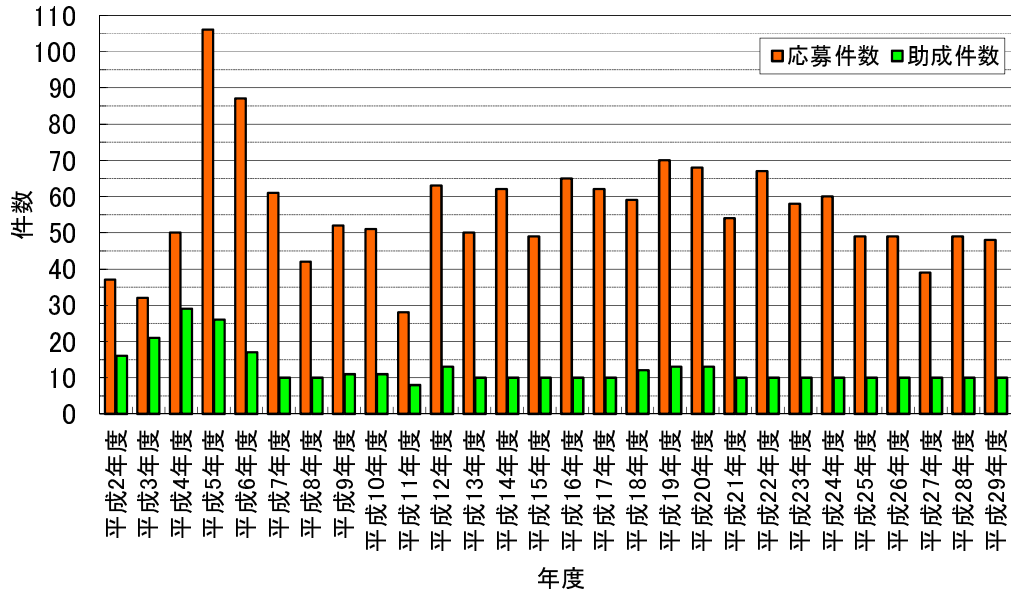

研究助成の応募件数と助成件数

大学・企業別応募・助成件数

研究助成の応募件数と助成件数